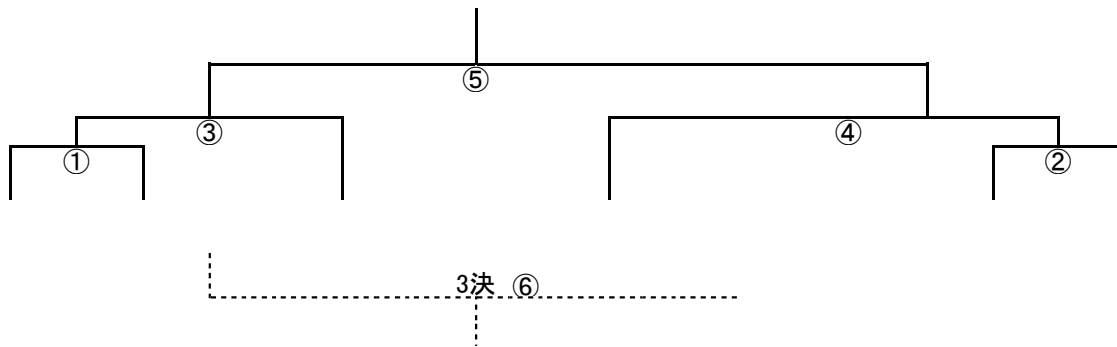

団体戦参加チーム

チーム名	選手					監督(ベンチ)
チームA	足立 陸夢	土田 堯大	池上 結仁	向山 幸甫	大家 海人	西藤 繁
チームB	熊谷 花香	池上 恵仁	垣内 瑛太	土田 笑丸		山本 勲
チームC	関 遥花	三井 翔垂	池上 裕次郎	伊藤 拓海		河西 遼太
チームD	小林 勇輝	栗原 征也	大家 蒼生	河西 実怜		西藤 繁
チームE	三井 翔真	足立 陽優	花岡 佑哉	倉田 結翔		山本 勲
南箕輪わくわくクラブ	伊藤 奏和	有賀 柚羽	藪原 結奏	原 柊也		小池 弘郷

小学生団体トーナメント

イタリアンリレー団体戦の順序

- | | | | |
|---|---|---|---|
| ① | 3 | - | 6 |
| ② | 1 | - | 5 |
| ③ | 2 | - | 4 |
| ④ | 1 | - | 6 |
| ⑤ | 3 | - | 4 |
| ⑥ | 2 | - | 5 |
| ⑦ | 1 | - | 4 |
| ⑧ | 2 | - | 6 |
| ⑨ | 3 | - | 5 |